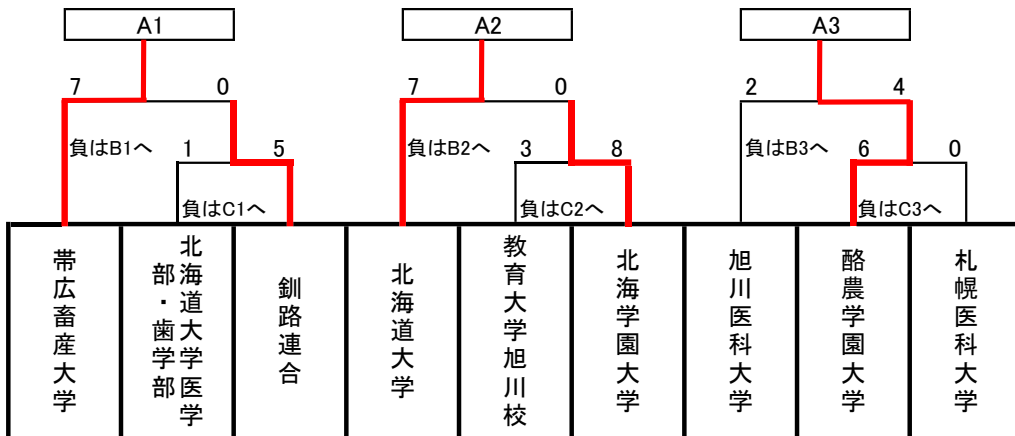

第28回旭川アイスホッケー連盟会長杯大学生大会 結果表

日時： 令和5年3月3日(金)～5日(日)
 場所： 道北アークス大雪アリーナ

〈トーナメント 入れ替え戦〉

Aリーグ

	A-1	A-2	A-3
A-1 帯広畜産大学		○ 7-2	○ 5-1
A-2 北海道大学	× 2-7		○ 8-0
A-3 酪農学園大学	× 1-5	× 0-8	

Aリーグ順位

- 優勝 帯広畜産大学
- 2位 北海道大学
- 3位 酪農学園大学

Bリーグ

	B-1	B-2	B-3
B-1 釧路連合		○ 4-2	○ 6-2
B-2 北海学園大学	× 2-4		○ 4-2
B-3 旭川医科大学	× 2-6	× 2-4	

Bリーグ順位

- 優勝 釧路連合
- 2位 北海学園大学
- 3位 旭川医科大学

Cリーグ

	C-1	C-2	C-3
C-1 北大医歯学部		○ 6-3	× 2-3
C-2 教育大学旭川校	× 3-6		△ 1-1
C-3 札幌医科大学	○ 3-2	△ 1-1	