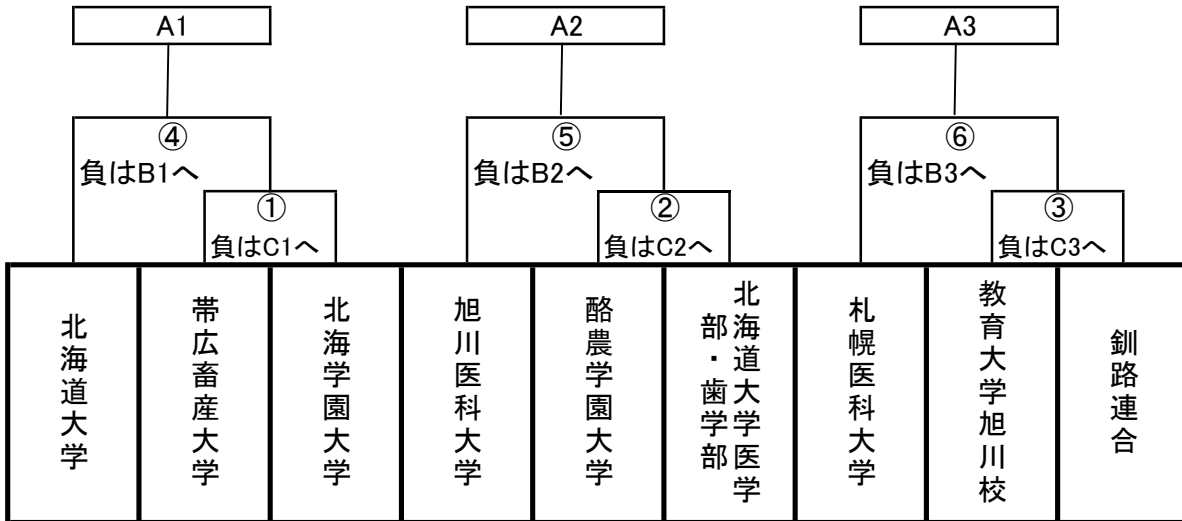

第25回旭川アイスホッケー連盟会長杯大学生大会 トーナメント表

日時： 令和2年2月28日(金)～3月1日(日)
 場所： 道北アークス大雪アリーナ

〈トーナメント 入れ替え戦〉

Aリーグ

	A-1	A-2	A-3
A-1		⑨	⑮
		1P	1P
		2P	2P
		3P	3P
A-2	⑨		⑫
	1P		1P
	2P		2P
	3P		3P
A-3	⑮	⑫	
	1P	1P	
	2P	2P	
	3P	3P	

Bリーグ

	B-1	B-2	B-3
B-1		⑧	⑬
		1P	1P
		2P	2P
		3P	3P
B-2	⑧		⑪
	1P		1P
	2P		2P
	3P		3P
B-3	⑬	⑪	
	1P	1P	
	2P	2P	
	3P	3P	

Cリーグ

	C-1	C-2	C-3
C-1		⑦	⑭
		1P	1P
		2P	2P
		3P	3P
C-2	⑦		⑩
	1P		1P
	2P		2P
	3P		3P
C-3	⑭	⑩	
	1P	1P	
	2P	2P	
	3P	3P	