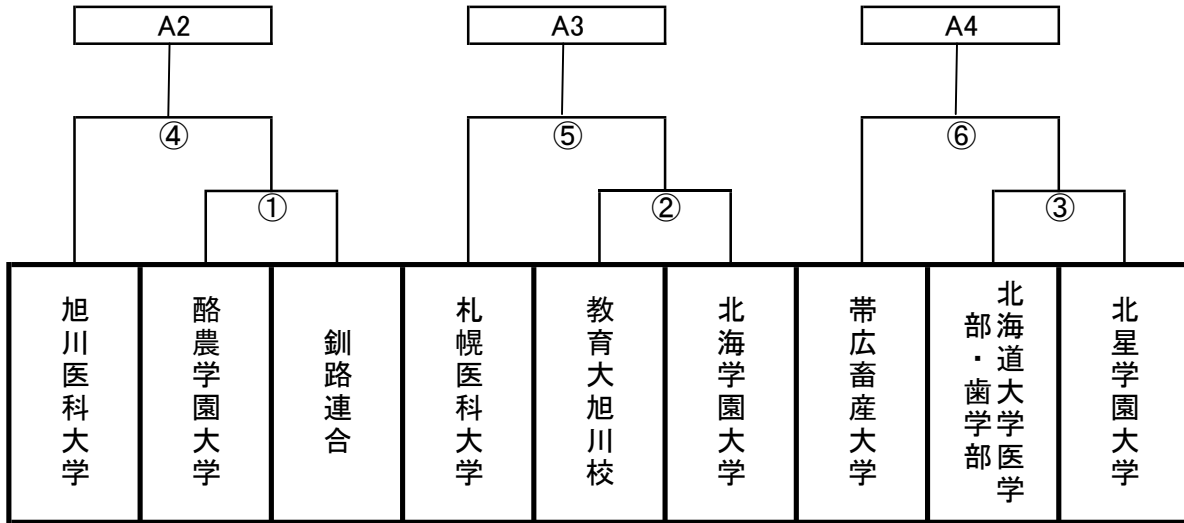

第24回旭川アイスホッケー連盟会長杯大学生大会 トーナメント表

日時： 平成31年3月1日(金)～3月3日(日)
場所： 道北アークス大雪アリーナ

〈トーナメント 入れ替え戦〉

前回優勝校の北海道大学はA1とした。

Aリーグ

	A-1	A-2	A-3	A-4
A-1		(7)	(10)	(18)
		1P	1P	1P
		2P	2P	2P
		3P	3P	3P
A-2	(7)		(17)	(11)
	1P		1P	1P
	2P		2P	2P
	3P		3P	3P
A-3	(10)	(17)		(14)
	1P	1P		1P
	2P	2P		2P
	3P	3P		3P
A-4	(18)	(11)	(14)	
	1P	1P	1P	
	2P	2P	2P	
	3P	3P	3P	

Bリーグ

	B-1	B-2	B-3
B-1		(9)	(13)
		1P	1P
		2P	2P
		3P	3P
B-2	(9)		(16)
	1P		1P
	2P		2P
	3P		3P
B-3	(13)	(16)	
	1P	1P	
	2P	2P	
	3P	3P	

Cリーグ

	C-1	C-2	C-3
C-1		(8)	(12)
		1P	1P
		2P	2P
		3P	3P
C-2	(8)		(15)
	1P		1P
	2P		2P
	3P		3P
C-3	(12)	(15)	
	1P	1P	
	2P	2P	
	3P	3P	