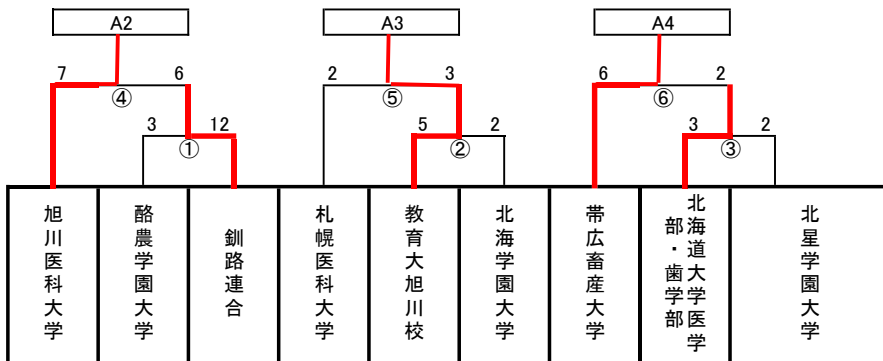

第24回旭川アイスホッケー連盟会長杯大学生大会 トーナメント表

日時: 平成31年3月1日(金)~3月3日(日)
 場所: 道北アークス大雪アリーナ

〈トーナメント 入れ替え戦〉

前回優勝校の北海道大学はA1とした。

Aリーグ

	A-1	A-2	A-3	A-4	勝ち点	得点	失点	差	ペナルティー
A-1 北海道大学	○	○	○	○					
A-2 旭川医大	x	△	○	△	4	7	8	-1	20
A-3 旭川教育大	x	x	○	x	0	7	15	-8	
A-4 帯広畜産大	x	△	○	△	4	9	10	-1	12

- Aリーグ 優勝 北海道大学
- 2位 帯広畜産大学
- 3位 旭川医科大学
- 4位 旭川教育大学

Bリーグ

	B-1	B-2	B-3	勝ち点	得点	失点	差	ペナルティー
B-1 釧路連合	△	△	○					
B-2 札幌医大	△	○	○	4	7	5	2	10
B-3 北大医学部	x	x	△	0	2	6	-4	

- Bリーグ 1位 札幌医科大学
- 2位 釧路連合
- 3位 北海道大学医学部

Cリーグ