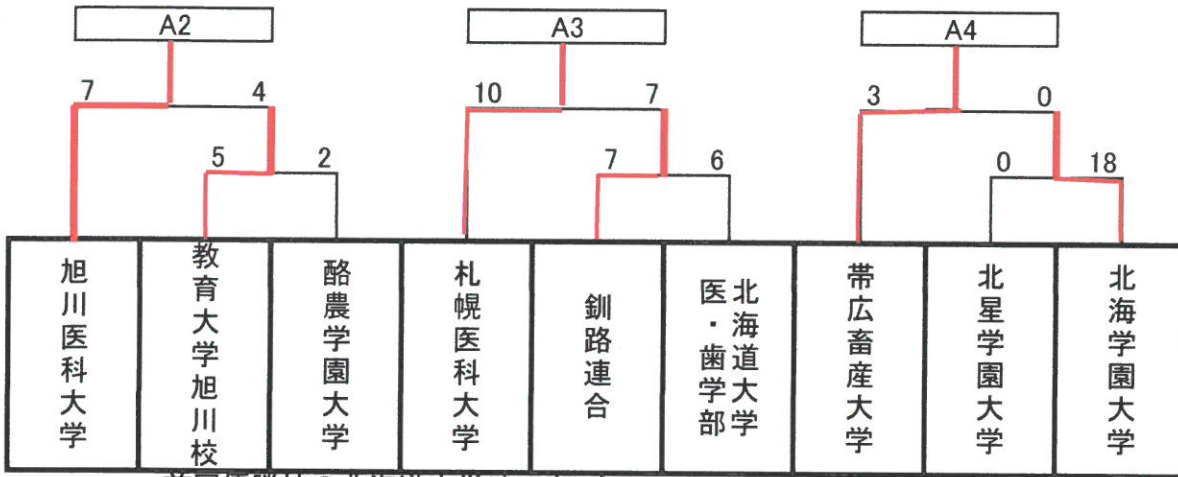

第22回旭川アイスホッケー連盟会長杯大学生大会 結果表

日時: 平成29年3月3日(金)~3月5日(日)
 場所: 旭川大雪アリーナ

〈トーナメント 入れ替え戦〉

前回優勝校の北海道大学はA1とした。

〈リーグ戦〉

Aリーグ

	A-1	A-2	A-3	A-4		
A-1 北海道大学	○	○	○	○	優勝 北海道大学	
A-2 旭川医大	×	○	○	×		2位 帯広畜産大学
A-3 札幌医大	×	×	○	×		
A-4 帯広畜産大	×	○	○	○		3位 旭川医科大学
	15-1	4-2	3-8	8-3	4位 札幌医科大学	

Bリーグ

	B-1	B-2	B-3	
B-1 教育大旭川	△	×	×	1位 北海学園大学
B-2 釧路連合	△	×	×	
B-3 北海学園大	○	○	○	2位 釧路連合
	5-5	3-5	8-0	
	5-5	5-3	0-8	3位 北海道教育大学旭川校

Cリーグ

	C-1	C-2	C-3	
C-1 酪農学園大学	×	○	○	1位 北海道大学医学部歯学部
C-2 北大医・歯学部	○	○	○	
C-3 北星学園大学	×	×	×	2位 酪農学園大学
	4-1	3-0	0-3	
	0-3	0-3	3-0	3位 北星学園大学