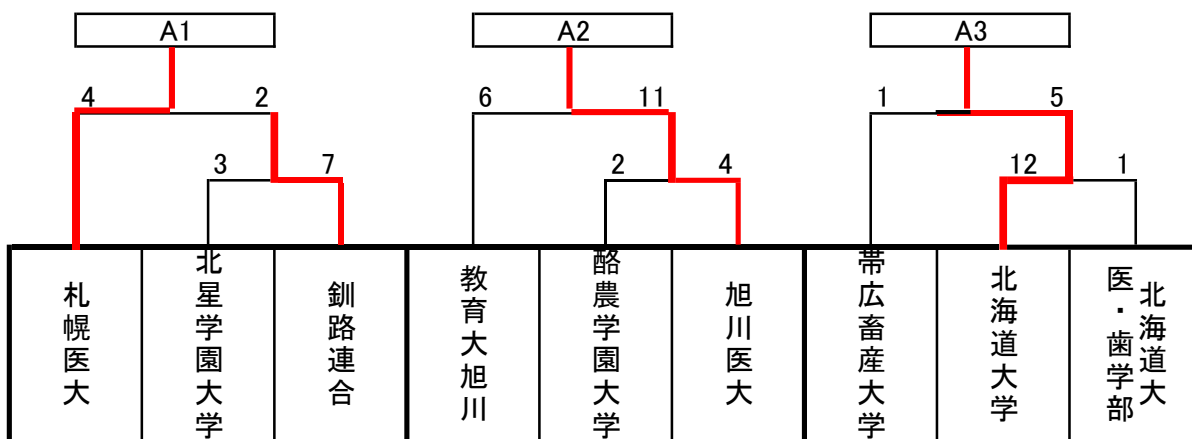

第21回旭川アイスホッケー連盟会長杯大学生大会 結果表

日時： 平成28年2月26日(金)～2月28日(日)
 場所： 旭川大雪アリーナ

〈トーナメント 入れ替え戦〉

〈リーグ戦〉

Aリーグ

	A-1	A-2	A-3
A-1 札幌医大	-	× 2-3	× 0-8
A-2 旭川医大	○ 3-2	-	× 2-15
A-3 北海道大学	○ 8-0	○ 15-2	-

優勝 北海道大学
 2位 旭川医科大学
 3位 札幌医大